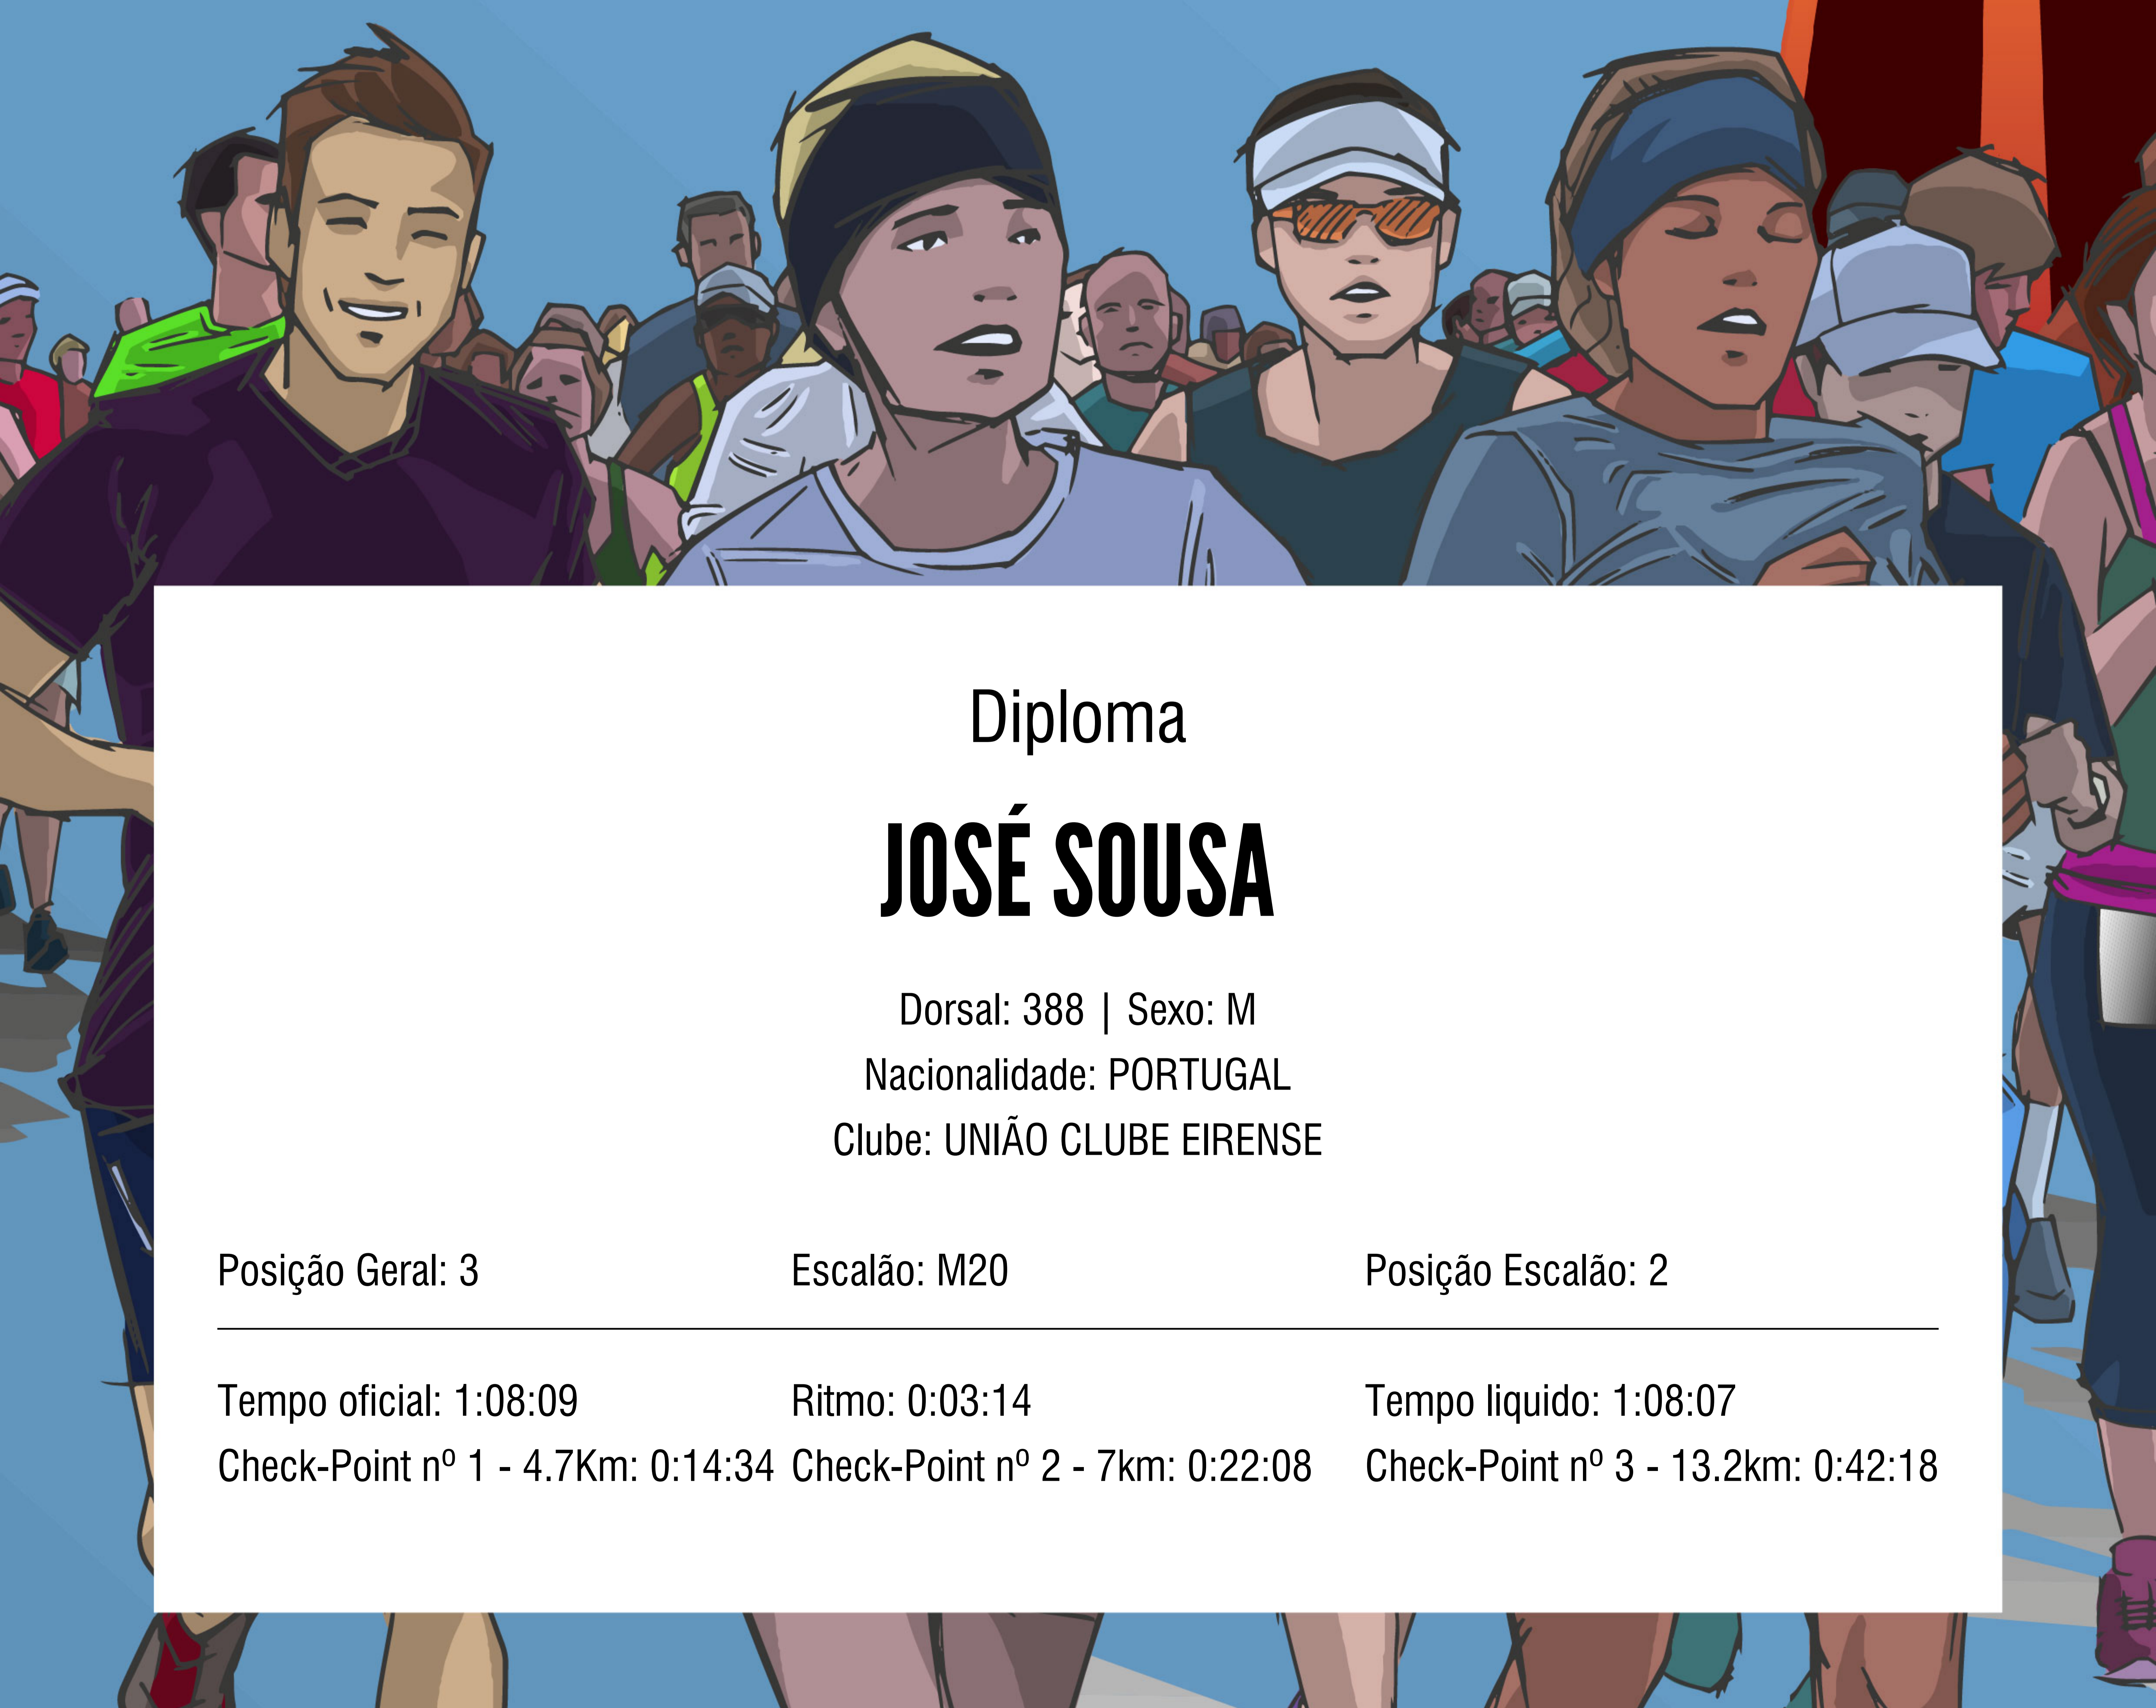

# MEIA MARATONA DE ESPOSENDE

21 KM

ESPOSENDE  
câmara municipal

esposende 2000

ESPOSENDE  
RUN

Diploma

**JOSÉ SOUSA**

Dorsal: 388 | Sexo: M

Nacionalidade: PORTUGAL

Clube: UNIÃO CLUBE EIRENSE

Posição Geral: 3

Escalão: M20

Posição Escalão: 2

Tempo oficial: 1:08:09

Ritmo: 0:03:14

Tempo liquido: 1:08:07