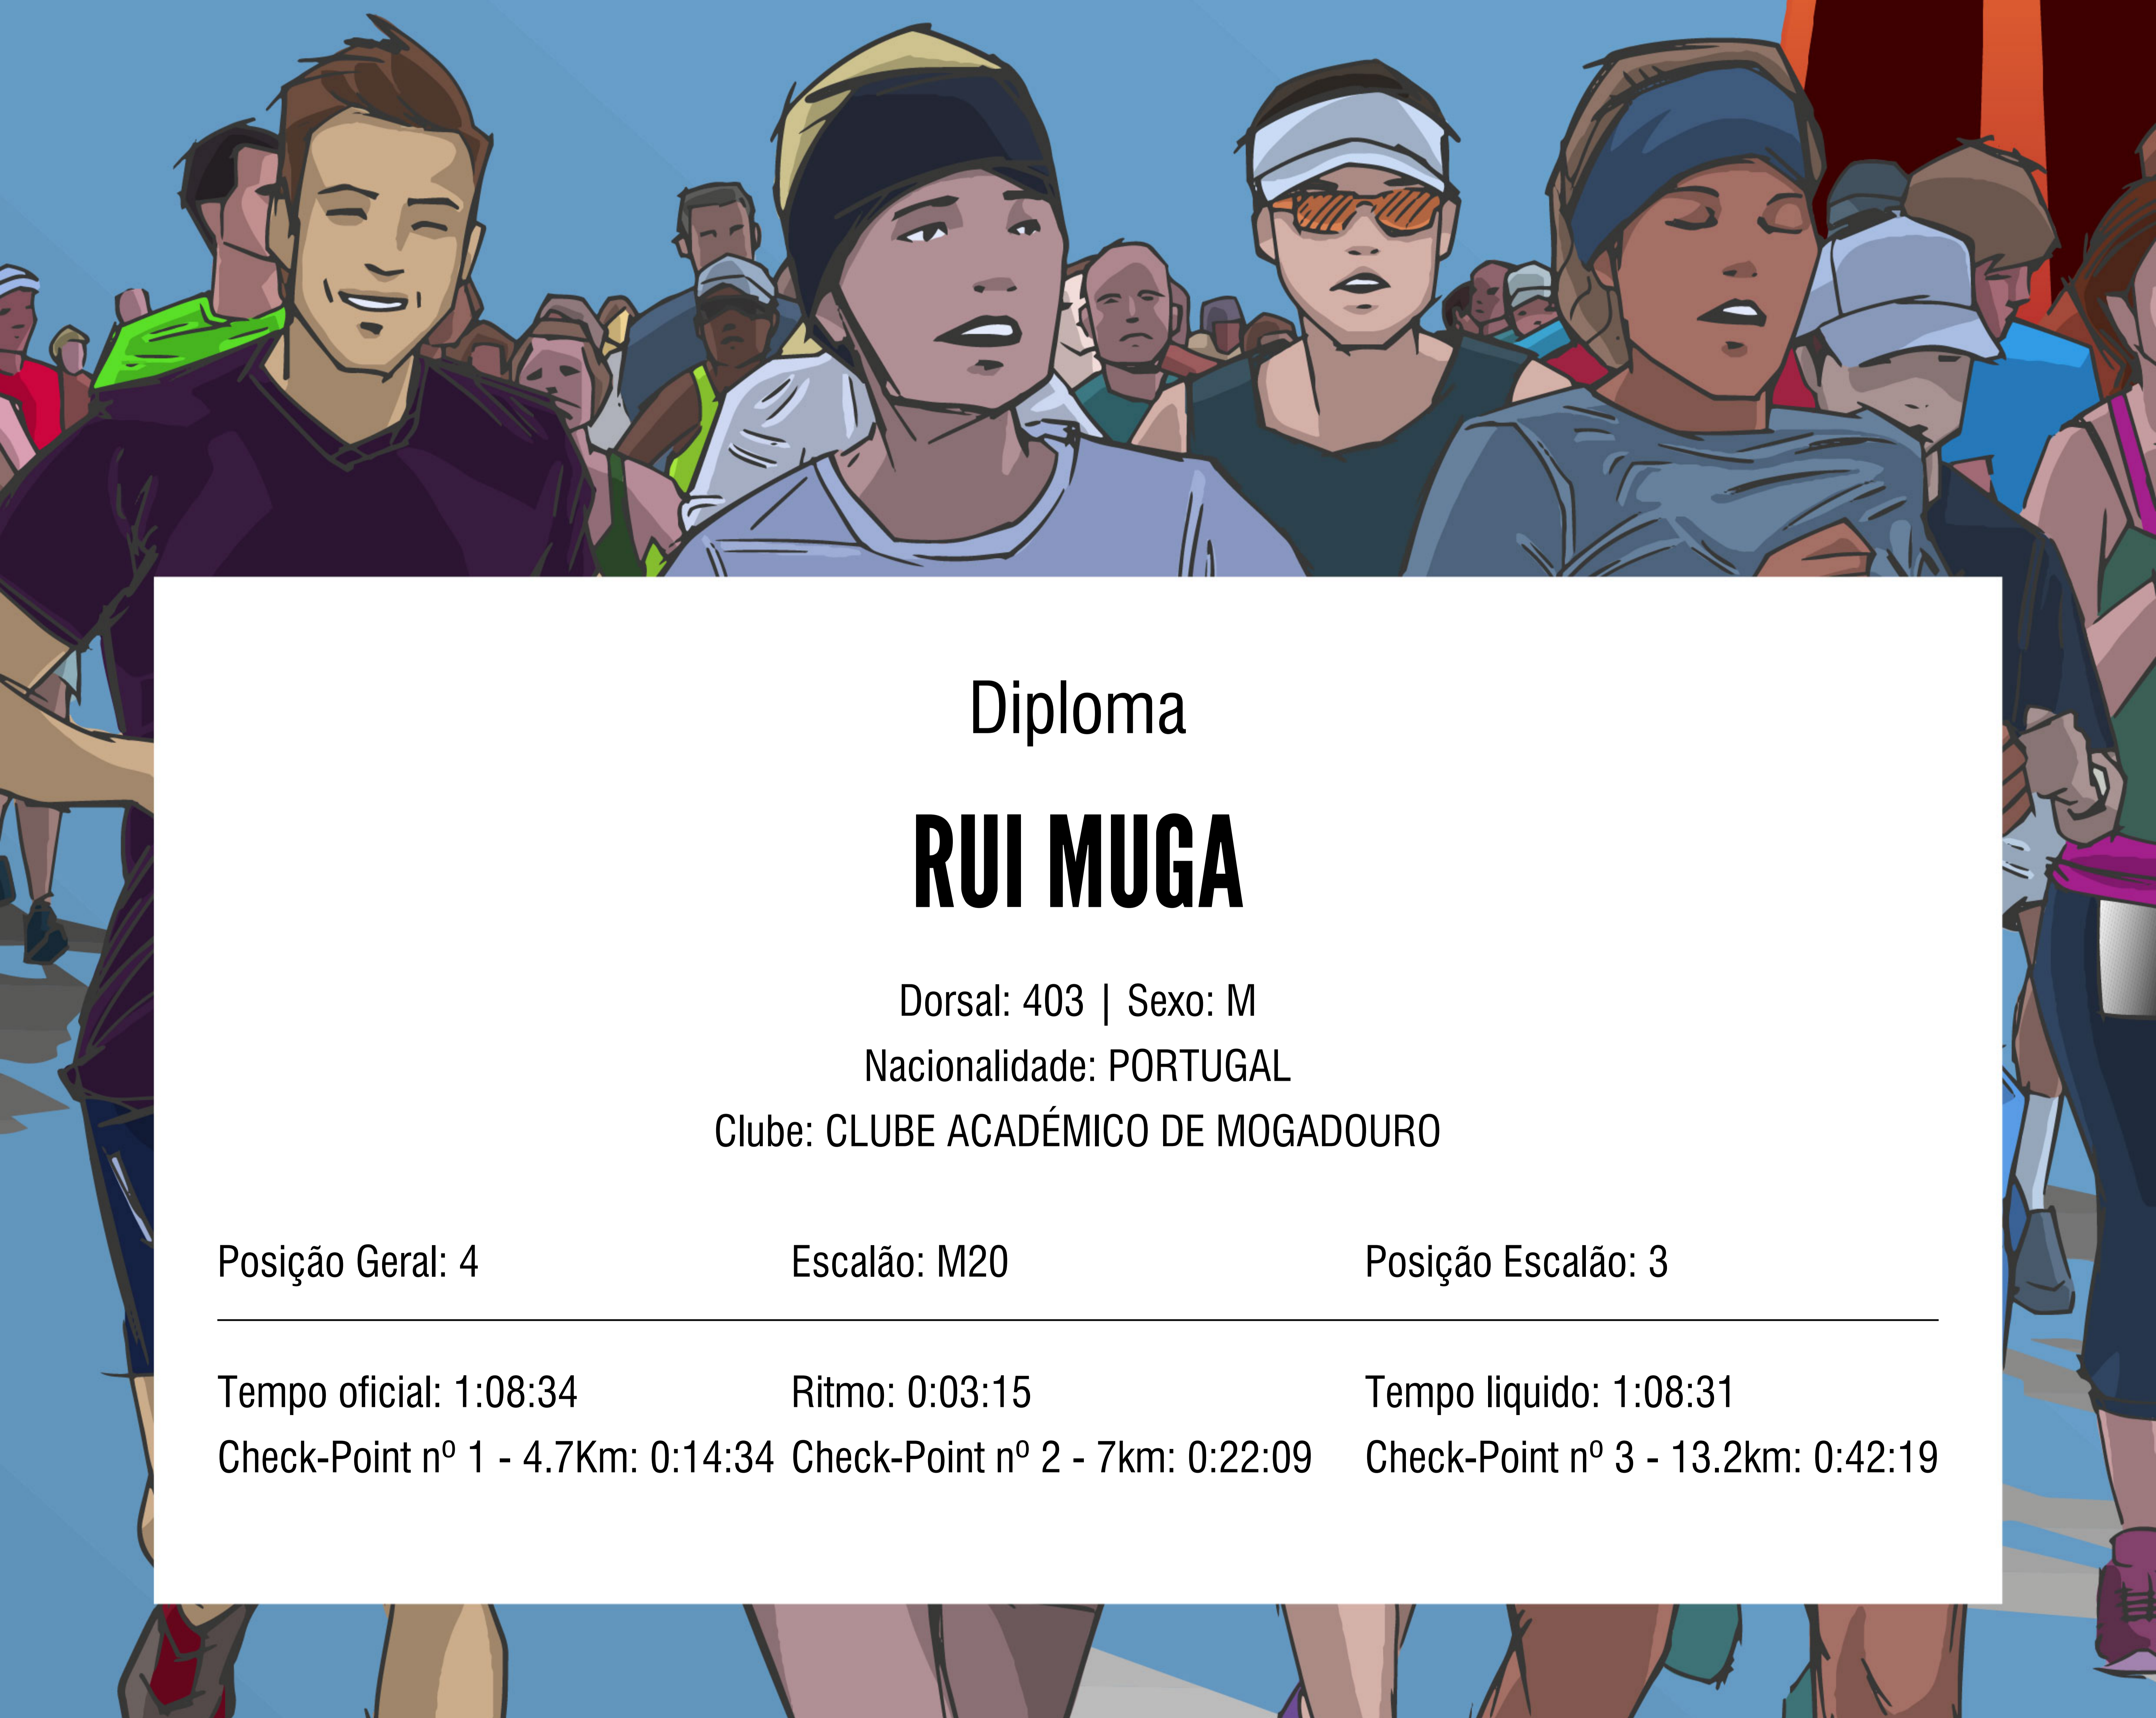

27 MAIO 2018

MEIA MARATONA DE ESPOSENDE

21 KM

ESPOSENDE
câmara municipal

esposende 2000

ESPOSENDE
RUN

Diploma

RUI MUGA

Dorsal: 403 | Sexo: M

Nacionalidade: PORTUGAL

Clube: CLUBE ACADÉMICO DE MOGADOURO

Posição Geral: 4

Escalão: M20

Posição Escalão: 3

Tempo oficial: 1:08:34

Ritmo: 0:03:15

Tempo liquido: 1:08:31

Check-Point nº 1 - 4.7Km: 0:14:34

Check-Point nº 2 - 7km: 0:22:09

Check-Point nº 3 - 13.2km: 0:42:19

PATROCINADORES

SEGURADORA OFICIAL

ORGANIZAÇÃO

ÁGUA OFICIAL