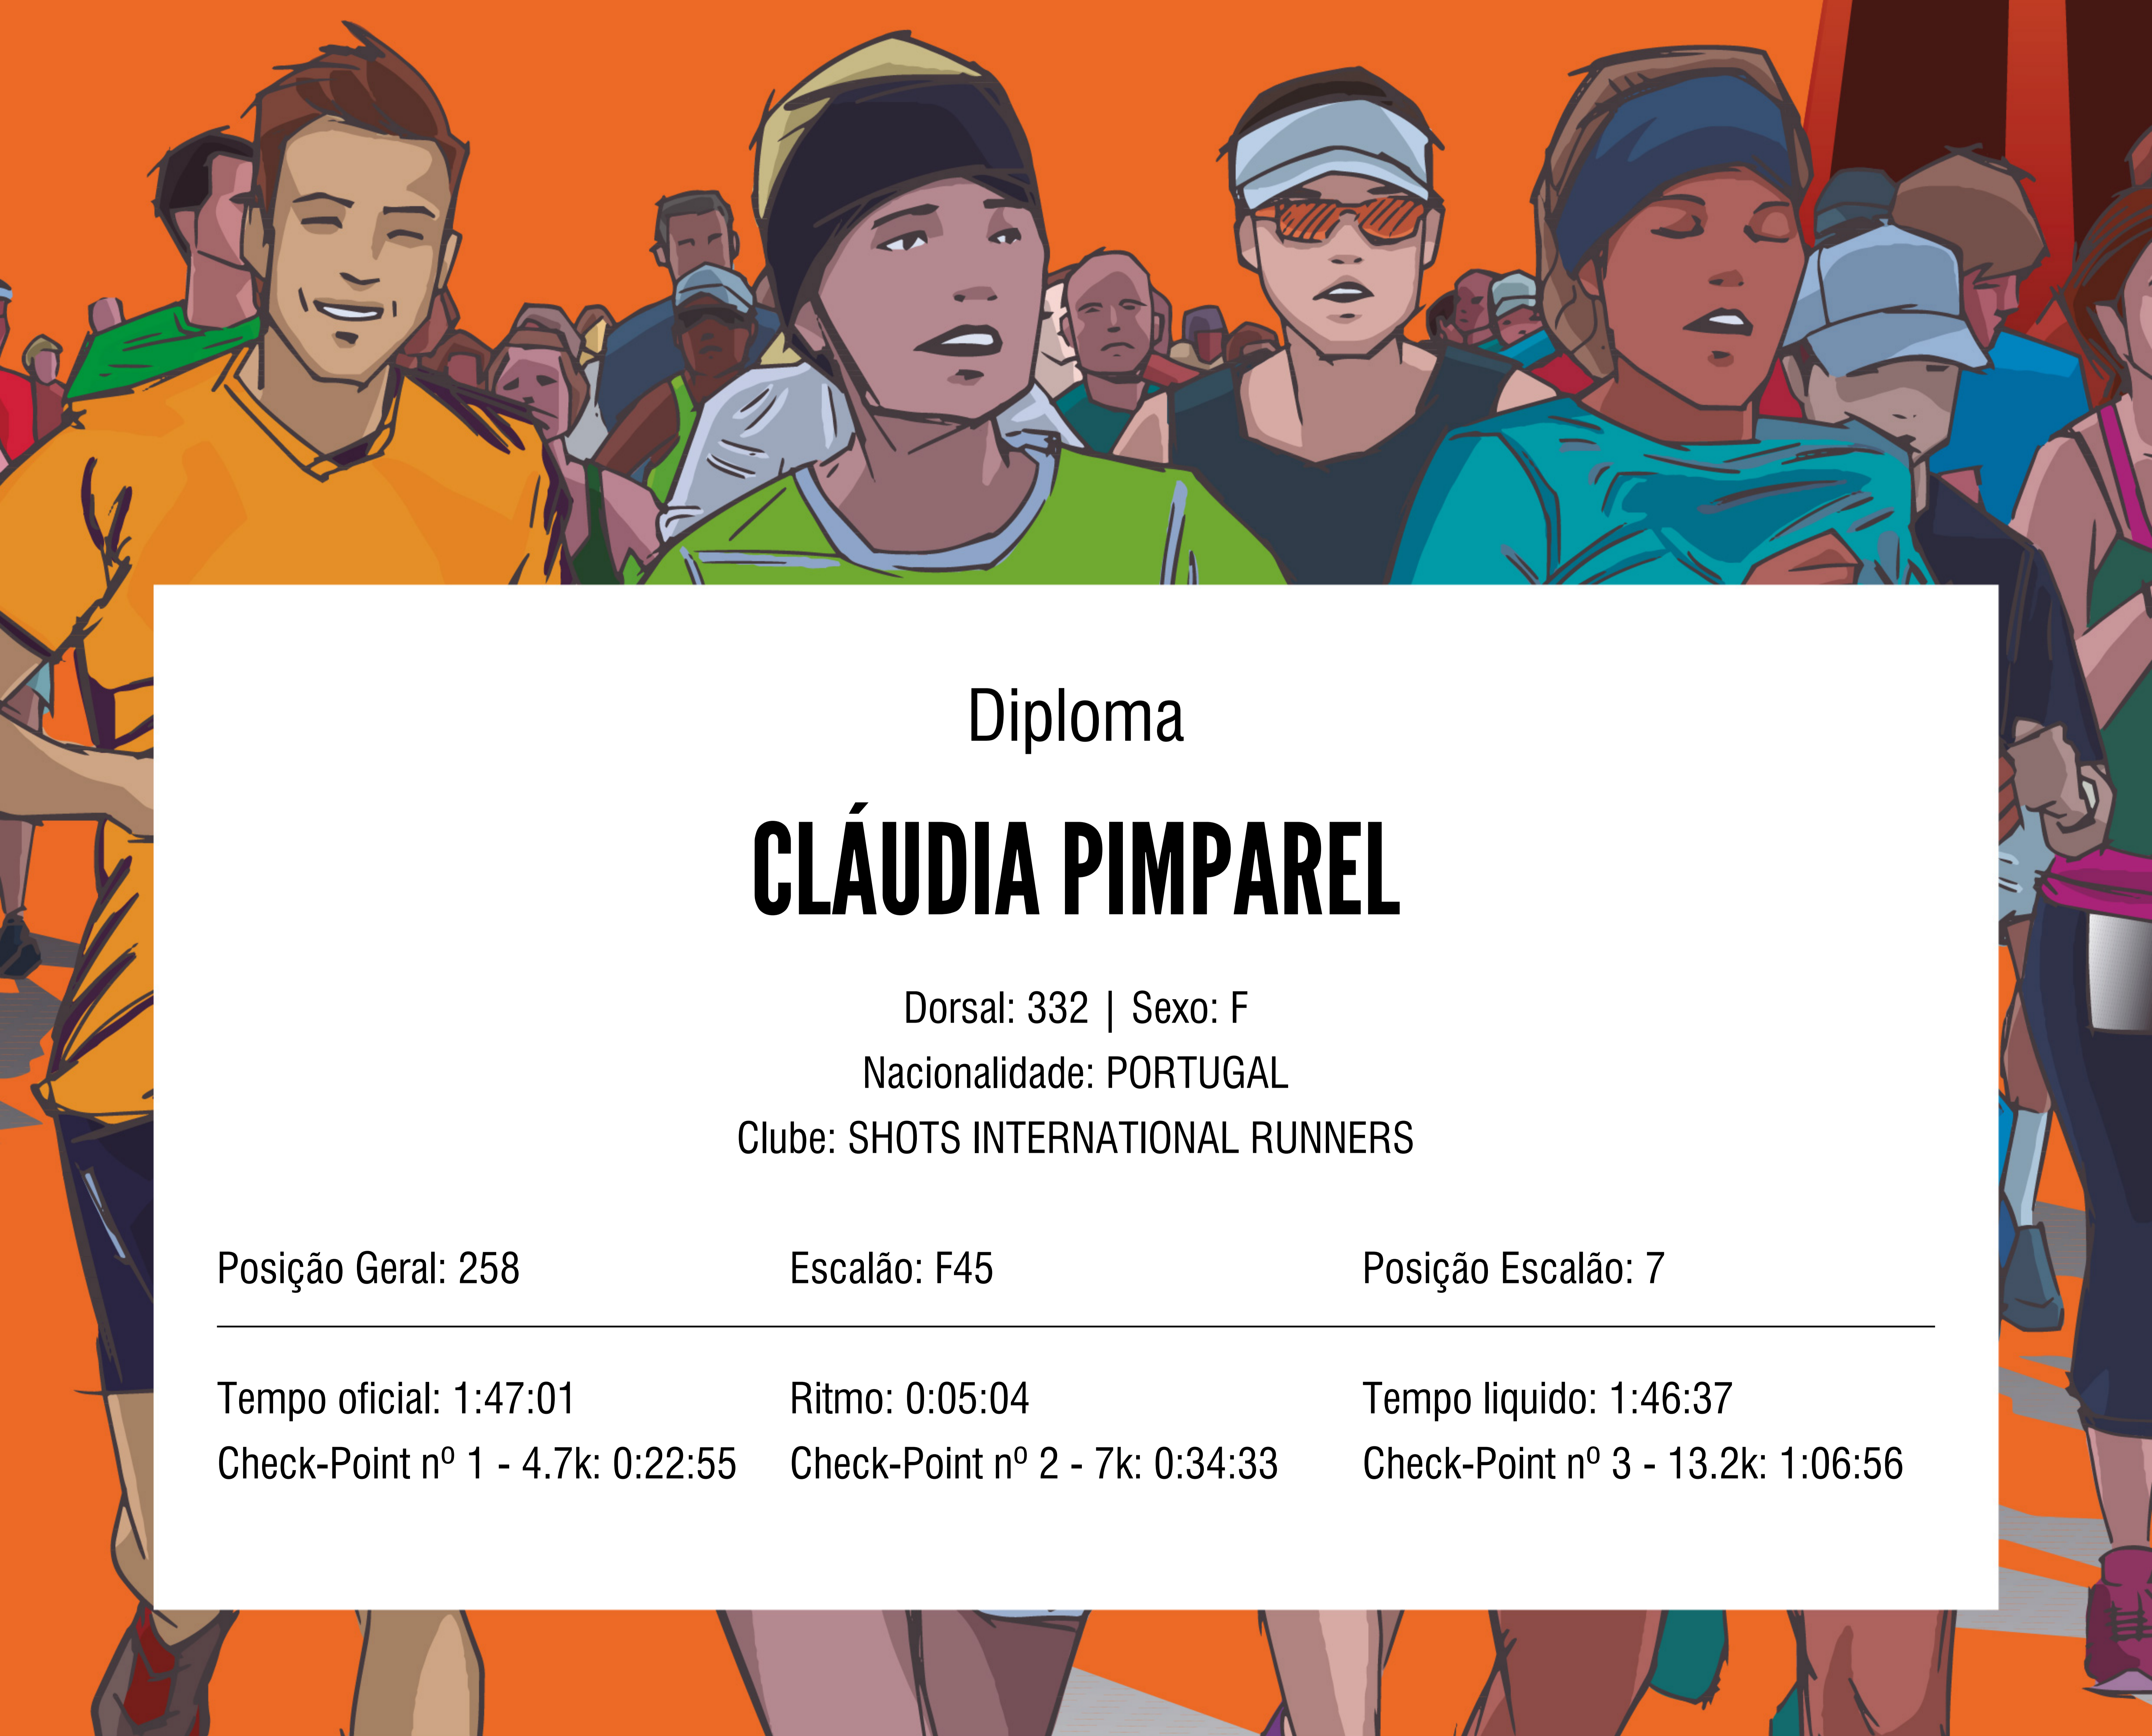

13 OUTUBRO 2019

MEIA MARATONA DE ESPOSENDE

21 KM

ESPOSENDE
câmara municipal

esposende 2000

ESPOSENDE
RUN

Diploma

CLÁUDIA PIMPAREL

Dorsal: 332 | Sexo: F

Nacionalidade: PORTUGAL

Clube: SHOTS INTERNATIONAL RUNNERS

Posição Geral: 258

Escalão: F45

Posição Escalão: 7

Tempo oficial: 1:47:01

Ritmo: 0:05:04